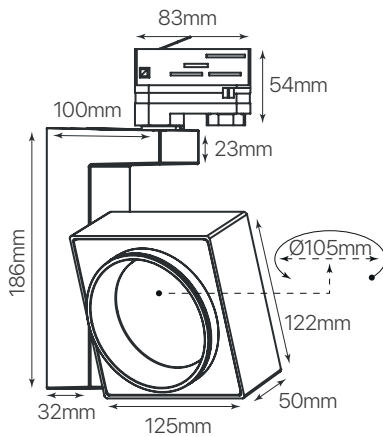

track.09
 proyector led
 ficha técnica
 datasheet

ref. 5550469

Nombre / Name	Track.09
Referencia / Reference	5550469
Materiales / Materials	Aluminio / Aluminum
Difusor / Diffuser	-
Potencia / Power	35W
Temperatura de color / Color temperature	4000K
Flujo luminoso / Luminous flux	3150 lm
Dimable / Dimmable	-
Ángulo de apertura / Beam angle	36°
Ángulo de inclinación / Inclination angle	350° x 90°
IP	IP20
IK	-
F.P	>0.9
UGR	< 14.5
IRC	>80
Chip	CREE CXB 1830
Driver	OSRAM OT FIT
Vida media (duración) / Average life	± 50.000 h
Clase energética / Energy class	A+
Aislamiento eléctrico / Electrical isolation	Clase II / Class II
Colores / Colors	Blanco / White
Medida exterior / Product size	186mm x 50mm x 125mm x 122mm x Ø105m
Medidas de corte / Cutting measurements	-
Tª (ambiente/trabajo) / Tª (enviroment/work)	-20°C~ 50°C
Input	AC 220~240V
Output	DC 35V~38V
Frecuencia / Frequency	50 / 60Hz
Peso / Weight	1,5 Kg
Certificados / Certificates	CE RoHS
Garantía / Warranty	2 años